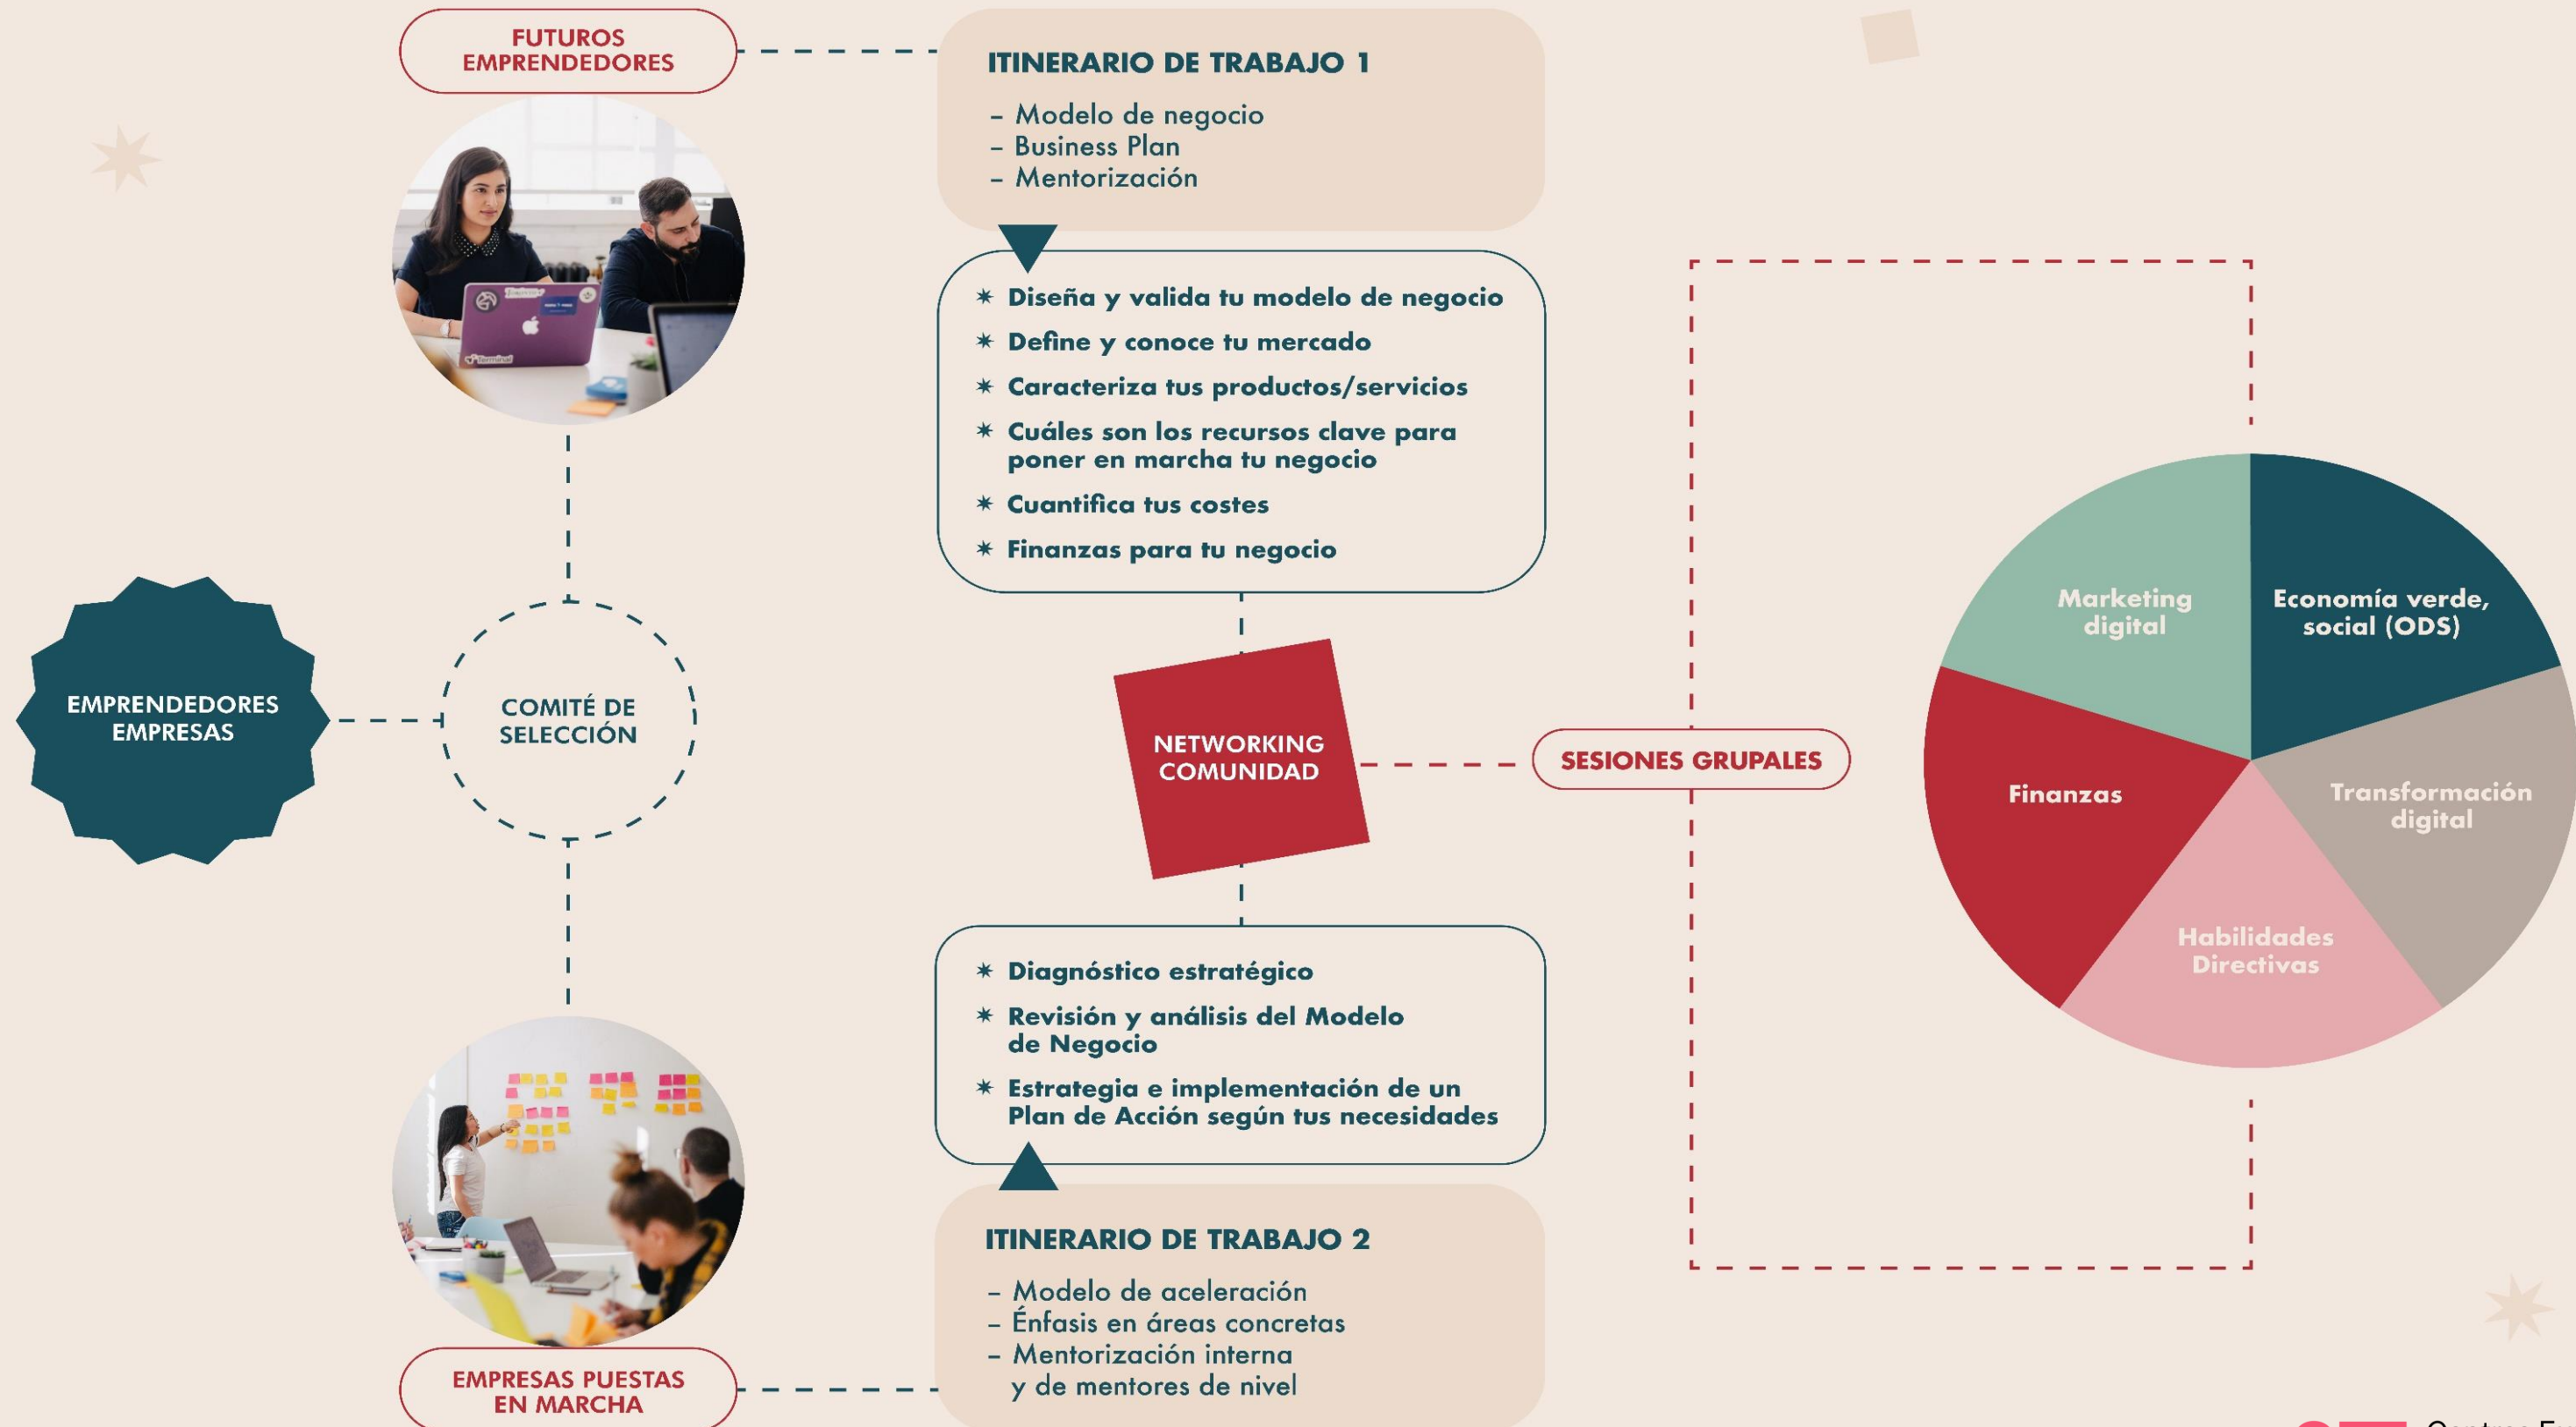

ITINERARIO LLAMP AMES