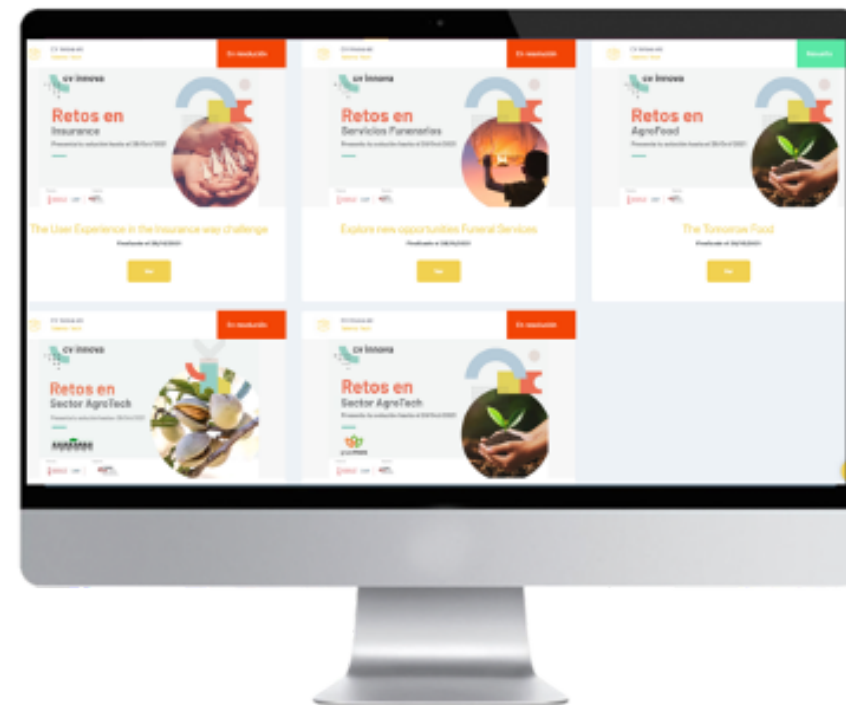

+ 15M€ gestionados en ayudas a empresas

1. LA PLATAFORMA SOMMOS Connecta

¿QUÉ ENCONTRARÁS EN SOMMOS Connecta?

MAPA DE COOPERACIÓN EMPRESARIAL

PROGRAMAS DE DINAMIZACIÓN EMPRESARIAL

NOTICIAS DE INTERÉS RELACIONADAS CON LA INNOVACIÓN