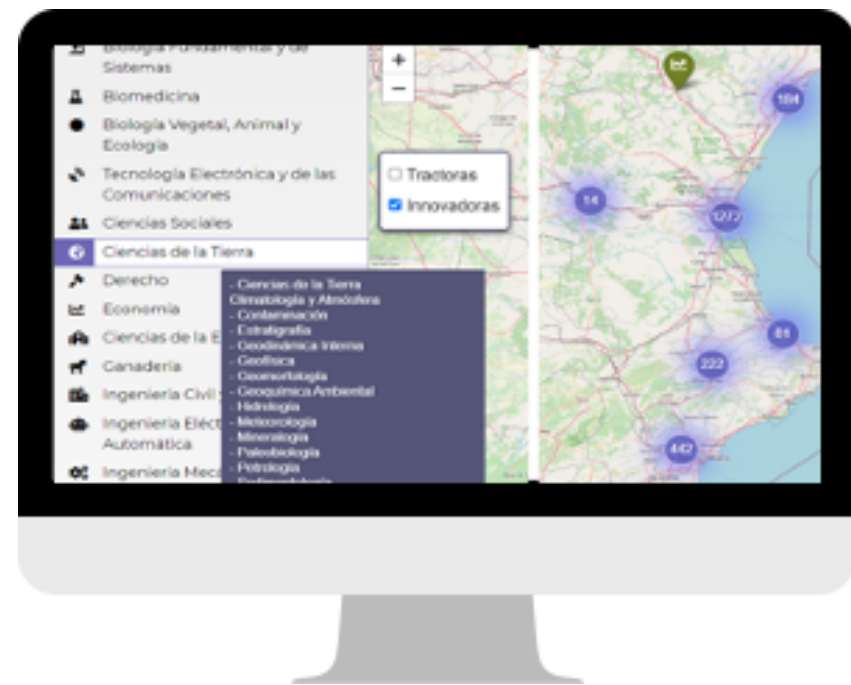

¿QUÉ ENCONTRARÁS EN SOMMOS Connecta?

MAPA DE COOPERACIÓN EMPRESARIAL